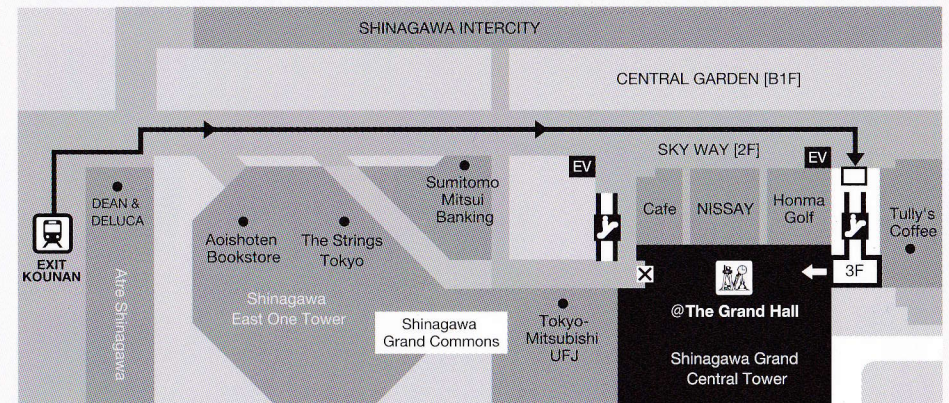

EPISODE 09 ORBIT

2013 SEPTEMBER

09.04.WED 10:00 - 20:00

09.05.THU 10:00 - 20:00
Reception Party 18:00-20:00

09.06.FRI 10:00 - 16:00

EXHIBITOR

- ・ AIROS JAPAN 株式会社
- ・ あずま工芸 株式会社
- ・ 株式会社 arne
- ・ 株式会社 アバンティ
- ・ 株式会社 アプロス
- ・ EX.
- ・ 株式会社 井澤コーポレーション
- ・ 石丸陶芸 株式会社
- ・ 市場 株式会社
- ・ 株式会社 ガルト
- ・ 際コーポレーション 株式会社
- ・ 株式会社 グローバルフォルムコンクリート
- ・ 有限会社 コアプラス
- ・ 有限会社 三和トレーディング
- ・ スワン電器 株式会社
- ・ 株式会社 ソケット
- ・ 太平洋産業貿易 株式会社
- ・ 有限会社 cino planning Inc
- ・ 筒井 株式会社
- ・ 株式会社 2FIG INTERNATIONAL
- ・ 株式会社 テクノプライム
- ・ 株式会社 東馬
- ・ 有限会社 長澤ライティング
- ・ 株式会社 Hug FACTORY
- ・ PICUS
- ・ 有限会社 ビズム
- ・ 有限会社 伏谷商店
- ・ 株式会社 ブリエ
- ・ 有限会社 フレイムス
- ・ 株式会社 ぼくりゅう亭
- ・ 丸栄日産 株式会社
- ・ メルクロス 株式会社
- ・ メルクロス 株式会社 工芸品ユニット
- ・ LULUCA 株式会社モリヨシ

SITE

THE GRAND HALL
〒108-0075 東京都港区港南 2-16-4
品川グランドセントラルタワー3F

・ JR「品川」駅 港南口より直結 徒歩3分
会場の近郊には駐車場がございませんので、
お車でのご来場はお控え下さい。

詳しくはウェブをご覧ください。 > www.montage-express.jp