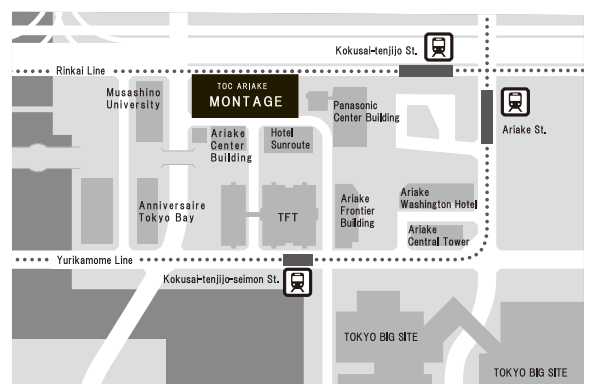

有限会社 マーズ

メルクロス 株式会社

株式会社 ユニバーサル園芸社

SITE

有明 TOC WEST GOLD 20

〒135-0063 東京都江東区有明 3 - 5 - 7 WEST TOWER 20 F

- ・りんかい線「国際展示場」駅より徒歩3分
- ・ゆりかもめ「国際展示場正門」駅「有明」駅より徒歩4分

※会場の近郊には駐車場がございませんので、お車のご来場はお控え下さい。