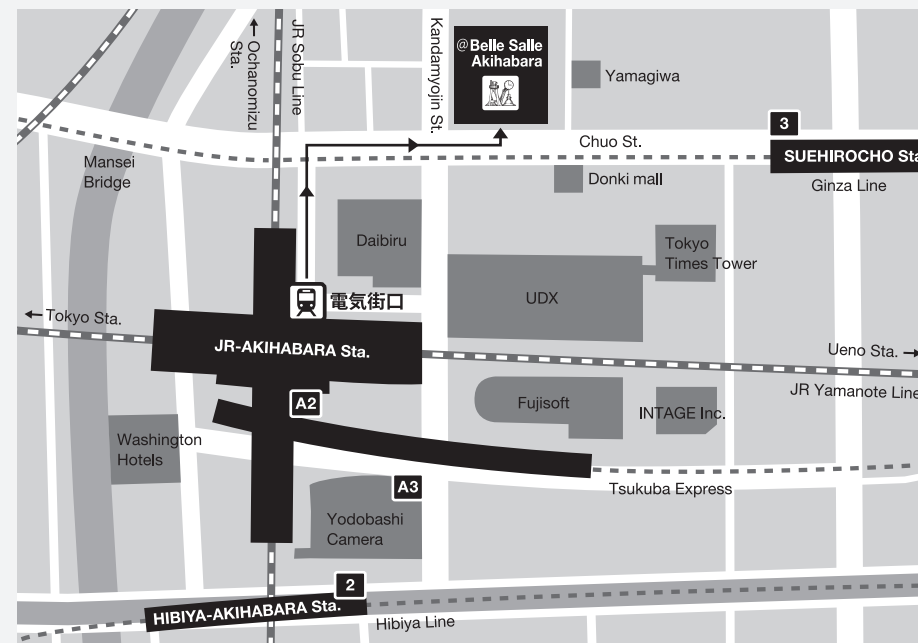

## SITE

ベルサール秋葉原  
〒101-0021 東京都千代田区  
外神田3-12-8 住友不動産秋葉原ビルB1

- ・ JR線「秋葉原」駅 電気街口より徒歩4分
  - ・ つくばエクスプレス「秋葉原」駅 A3出口より徒歩5分
  - ・ 日比谷線「秋葉原」駅 2番出口より徒歩7分
  - ・ 銀座線「末広町」駅 3番出口より徒歩4分
- \*会場の近郊には駐車場がございませんので、お車でのご来場はお控え下さい。